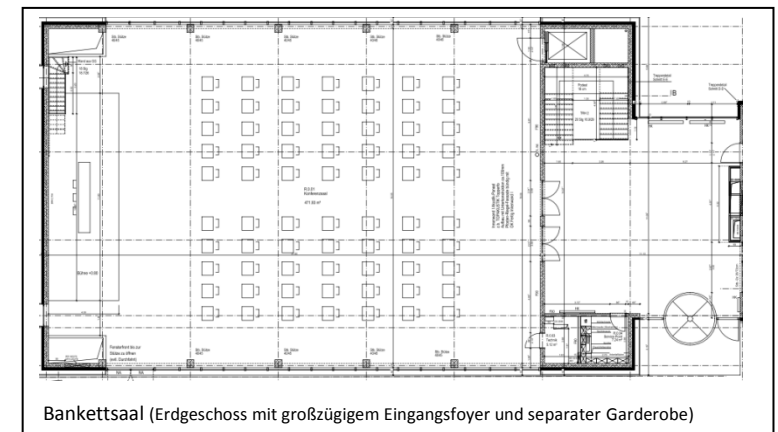

Der „Bankettsaal Krummenweg“

Tagungsraum									
	Empfang mit Stehtischen	Kino	Parlament	Block	U-Form außen	U-Form außen und innen	Bankett 10er Tische	Raumhöhe (m)	Maße (m²)
Bankettsaal Krummenweg	450	400	200	---	---	---	200	5,50	470
Lintorf	30	30	20	15	15	20	30	2,60	70
Breitscheid	30	30	20	15	15	20	30	2,60	70
Gesellschaftsraum	20	15	10	10	10	12	---	2,60	45

Ihr Team vom Landhotel Krummenweg

„Übersicht der Tagungsräume“

im Landhotel Kruppenweg

Tagungsbereich	 Empfang mit Stehtischen	 Kino	 Parlament	 Block	 U-Form außen	 U-Form außen und innen	 Bankett 10er Tische	 Tageslicht	 Klimatisiert	 verdunkelbar	 Raumhöhe (m)	 Maße (m ³)
Gut Kost	30	30	20	20	15	20	ca. 30	X	X	X	2,40	ca. 70
Hösel A	40	40	30	20	15-20	25	ca. 30	X	X	X	2,40	ca. 85
Hösel B	50	50	40	30	25-30	35	ca. 40	X	X	X	2,40	ca. 95
Hösel A + B	200	180	100	60	50	60	100	X	X	X	2,40	ca. 180
Schloß Linnep	60	60	50	30	30	45	40	X	X	X	2,40	ca. 110
Gesellschaftsraum	20	15	10	10	10	-	-	X	X	X	2,40	ca. 40
Alte Bäckerei	20	-	-	20	-	-	-	X	X	X	2,40	ca. 25
Terrasse	200											