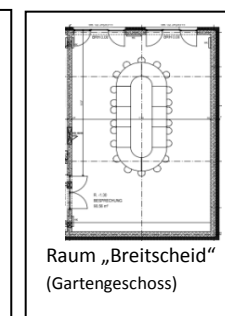

Der „Bankettsaal Krummenweg“

Tagungsraum									
	Empfang mit Stehtischen	Kino	Parlament	Block	U-Form außen	U-Form außen und innen	Bankett 10er Tische	Raumhöhe (m)	Maße (m²)
Bankettsaal Krummenweg	450	400	200	---	---	---	200	5,50	470
Lintorf	30	30	20	15	15	20	30	2,60	70
Breitscheid	30	30	20	15	15	20	30	2,60	70
Gesellschaftsraum	20	15	10	10	10	12	---	2,60	45

Ihr Team vom Landhotel Krummenweg

„Übersicht der Tagungsräume“

im Landhotel Kruppenweg

Tagungsbereich	 Empfang mit Stehtischen	 Kino	 Parlament	 Block	 U-Form außen	 U-Form außen und innen	 Bankett 10er Tische	 Tageslicht	 Klimatisiert	 verdunkelbar	 Raumhöhe (m)	 Maße (m ³)
Gut Kost	30	30	20	20	15	20	ca. 30	X	X	X	2,40	ca. 70
Hösel A	40	40	30	20	15-20	25	ca. 30	X	X	X	2,40	ca. 85
Hösel B	50	50	40	30	25-30	35	ca. 40	X	X	X	2,40	ca. 95
Hösel A + B	200	180	100	60	50	60	100	X	X	X	2,40	ca. 180
Schloß Linnep	60	60	50	30	30	45	40	X	X	X	2,40	ca. 110
Gesellschaftsraum	20	15	10	10	10	-	-	X	X	X	2,40	ca. 40
Alte Bäckerei	20	-	-	20	-	-	-	X	X	X	2,40	ca. 25
Terrasse	200											