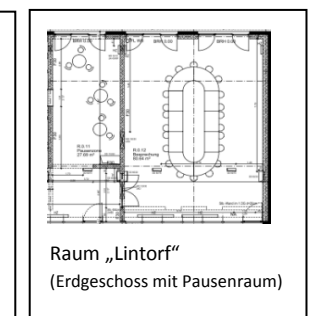

Der „Bankettsaal Krummenweg“

Tagungsraum									
	Empfang mit Stehtischen	Kino	Parlament	Block	U-Form außen	U-Form außen und innen	Bankett 10er Tische	Raumhöhe (m)	Maße (m²)
Bankettsaal Krummenweg	450	400	200	---	---	---	200	5,50	470
Lintorf	30	30	20	15	15	20	30	2,60	70
Breitscheid	30	30	20	15	15	20	30	2,60	70
Gesellschaftsraum	20	15	10	10	10	12	---	2,60	45

Ihr Team vom Landhotel Krummenweg

„Übersicht der Tagungsräume“

im Landhotel Kruppenweg

Tagungsbereich	 Empfang mit Stehtischen	 Kino	 Parlament	 Block	 U-Form außen	 U-Form außen und innen	 Bankett 10er Tische	 Tageslicht	 Klimatisiert	 verdunkelbar	 Raumhöhe (m)	 Maße (m ³)
Gut Kost	30	30	20	20	15	20	ca. 30	X	X	X	2,40	ca. 70
Hösel A	40	40	30	20	15-20	25	ca. 30	X	X	X	2,40	ca. 85
Hösel B	50	50	40	30	25-30	35	ca. 40	X	X	X	2,40	ca. 95
Hösel A + B	200	180	100	60	50	60	100	X	X	X	2,40	ca. 180
Schloß Linnep	60	60	50	30	30	45	40	X	X	X	2,40	ca. 110
Gesellschaftsraum	20	15	10	10	10	-	-	X	X	X	2,40	ca. 40
Alte Bäckerei	20	-	-	20	-	-	-	X	X	X	2,40	ca. 25
Terrasse	200											