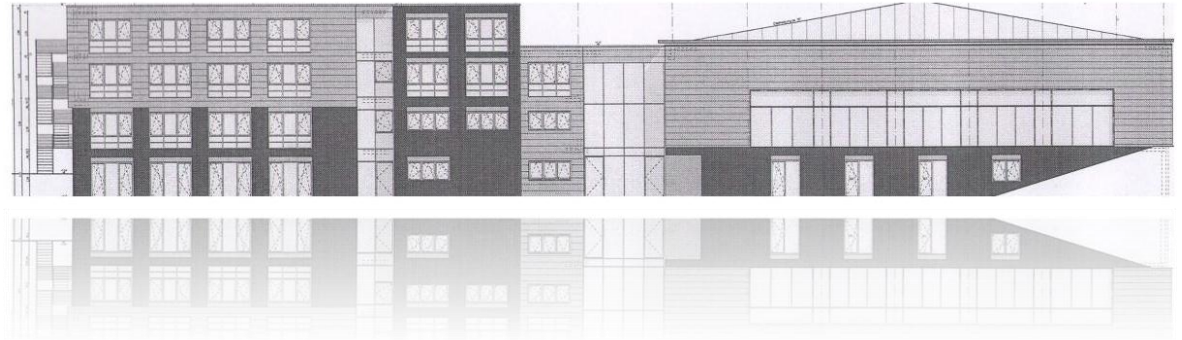

Der „Bankettsaal Krummenweg“

Tagungsraum									
	Empfang mit Stehtischen	Kino	Parlament	Block	U-Form außen	U-Form außen und innen	Bankett 10er Tische	Raumhöhe (m)	Maße (m²)
Bankettsaal Krummenweg	450	400	200	---	---	---	200	5,50	470
Lintorf	30	30	20	15	15	20	30	2,60	70
Breitscheid	30	30	20	15	15	20	30	2,60	70
Gesellschaftsraum	20	15	10	10	10	12	---	2,60	45

Ab Oktober 2012 steht Ihnen neben unseren bereits bestehenden Räumlichkeiten im Landhotel ein neues Highlight zur Verfügung!

Individuell auf Ihre Wünsche und Bedürfnisse zugeschnitten erstellen wir Ihnen gerne Vorschläge für eine einzigartige Veranstaltung: Ob Firmenmeeting, Jahreskongress oder goldene Hochzeit!

Ihr Team vom Landhotel Krummenweg

„Übersicht der Tagungsräume“

im Landhotel Kruppenweg

Tagungsbereich	 Empfang mit Stehtischen	 Kino	 Parlament	 Block	 U-Form außen	 U-Form außen und innen	 Bankett 10er Tische	 Tageslicht	 Klimatisiert	 verdunkelbar	 Raumhöhe (m)	 Maße (m ³)
Gut Kost	30	30	20	20	15	20	ca. 30	X	X	X	2,40	ca. 70
Hösel A	40	40	30	20	15-20	25	ca. 30	X	X	X	2,40	ca. 85
Hösel B	50	50	40	30	25-30	35	ca. 40	X	X	X	2,40	ca. 95
Hösel A + B	200	180	100	60	50	60	100	X	X	X	2,40	ca. 180
Schloß Linnep	60	60	50	30	30	45	40	X	X	X	2,40	ca. 110
Gesellschaftsraum	20	15	10	10	10	-	-	X	X	X	2,40	ca. 40
Alte Bäckerei	20	-	-	20	-	-	-	X	X	X	2,40	ca. 25
Terrasse	200											